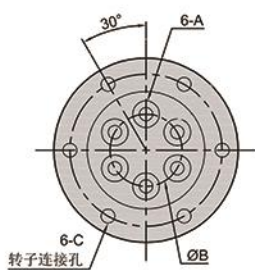

MEH6-SERIES

高速型旋转接头 支持多个同个通路传送

工作参数：
WORKING PARAMETERS

- 通道数：6进6出
- 真空压力：-1.5KPA
- 材 质：特种钢
- 最大正压：25MPA
- 最高转速：2000RPM
- 工作温度：-40°C~+125°C

型号 Model	A	A1	P1	B mm	C mm	C1 mm	D mm	D1 mm	E mm	F mm	H mm	L mm	L1 mm	L2 mm	L3 mm
MEH618	Rc1/8	Rc1/8	Rc1/8	29	5.5	M5	64	69	52	46	59	144	12	30	4
MEH614	Rc1/4	Rc1/4	Rc1/8	33	7.0	M6	74	79	62	52	69	150	12	30	4
MEH638	Rc3/8	Rc3/8	Rc1/8	44	7.0	M6	94	84	82	70	74	162	14	32	4

型号 Model	A1	A	P1	B mm	C mm	C1 mm	D mm	D1 mm	E mm	F mm	H mm	L mm	L1 mm	L2 mm	L3 mm	S mm
MEH618-07	Rc1/8	7*2	Rc1/8	20	5.5	M5	54	69	44	33	59	144	12	30	4	1.4
MEH614-09	Rc1/4	9*2	Rc1/8	22	7.0	M6	59	79	48	35	69	150	12	30	4	1.4
MEH638-010	Rc3/8	10*2	Rc1/8	25	7.0	M6	64	84	53	40	74	162	14	32	4	1.4