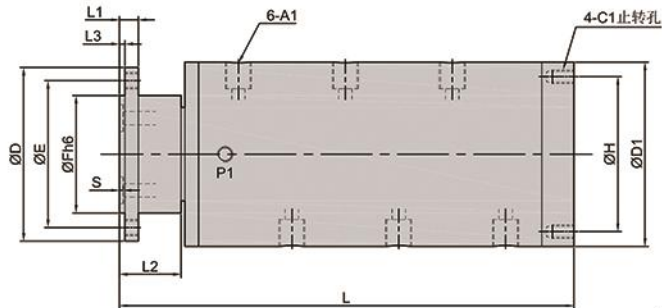

MEH6-SERIES

高速型旋转接头 支持多个同个通路传送

工作参数：
WORKING PARAMETERS

- 通道数：6进6出
- 真空压力：-1.5KPA
- 材 质：特种钢
- 最大正压：25MPA
- 最高转速：2000RPM
- 工作温度：-40°C~+125°C

型号 Model	A	A1	P1	B mm	C mm	C1 mm	D mm	D1 mm	E mm	F mm	H mm	L mm	L1 mm	L2 mm	L3 mm
MEH618	Rc1/8	Rc1/8	Rc1/8	29	5.5	M5	64	69	52	46	59	144	12	30	4
MEH614	Rc1/4	Rc1/4	Rc1/8	33	7.0	M6	74	79	62	52	69	150	12	30	4
MEH638	Rc3/8	Rc3/8	Rc1/8	44	7.0	M6	94	84	82	70	74	162	14	32	4

型号 Model	A1	A	P1	B mm	C mm	C1 mm	D mm	D1 mm	E mm	F mm	H mm	L mm	L1 mm	L2 mm	L3 mm	S mm
MEH618-07	Rc1/8	7*2	Rc1/8	20	5.5	M5	54	69	44	33	59	144	12	30	4	1.4
MEH614-09	Rc1/4	9*2	Rc1/8	22	7.0	M6	59	79	48	35	69	150	12	30	4	1.4
MEH638-010	Rc3/8	10*2	Rc1/8	25	7.0	M6	64	84	53	40	74	162	14	32	4	1.4