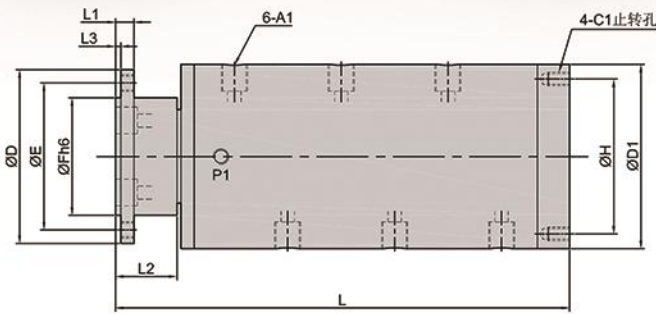

MEH6-SERIES

高速型旋转接头 支持多个同个通路传送

工作参数：
WORKING PARAMETERS

- 通道数：6进6出
- 真空压力：-1.5KPA
- 材 质：特种钢
- 最大正压：25MPA
- 最高转速：2000RPM
- 工作温度：-40°C~+125°C

型号 Model	A	A1	P1	B mm	C mm	C1 mm	D mm	D1 mm	E mm	F mm	H mm	L mm	L1 mm	L2 mm	L3 mm
MEH618	Rc1/8	Rc1/8	Rc1/8	29	5.5	M5	64	69	52	46	59	144	12	30	4
MEH614	Rc1/4	Rc1/4	Rc1/8	33	7.0	M6	74	79	62	52	69	150	12	30	4
MEH638	Rc3/8	Rc3/8	Rc1/8	44	7.0	M6	94	84	82	70	74	162	14	32	4

型号 Model	A1	A	P1	B mm	C mm	C1 mm	D mm	D1 mm	E mm	F mm	H mm	L mm	L1 mm	L2 mm	L3 mm	S mm
MEH618-07	Rc1/8	7*2	Rc1/8	20	5.5	M5	54	69	44	33	59	144	12	30	4	1.4
MEH614-09	Rc1/4	9*2	Rc1/8	22	7.0	M6	59	79	48	35	69	150	12	30	4	1.4
MEH638-010	Rc3/8	10*2	Rc1/8	25	7.0	M6	64	84	53	40	74	162	14	32	4	1.4