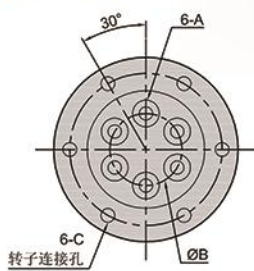

MEH6-SERIES

高速型旋转接头 支持多个同个通路传送

工作参数：
WORKING PARAMETERS

- 通道数：6进6出
- 真空压力：-1.5KPA
- 材 质：特种钢
- 最大正压：25MPA
- 最高转速：2000RPM
- 工作温度：-40°C~+125°C

型号 Model	A	A1	P1	B mm	C mm	C1 mm	D mm	D1 mm	E mm	F mm	H mm	L mm	L1 mm	L2 mm	L3 mm
MEH618	Rc1/8	Rc1/8	Rc1/8	29	5.5	M5	64	69	52	46	59	144	12	30	4
MEH614	Rc1/4	Rc1/4	Rc1/8	33	7.0	M6	74	79	62	52	69	150	12	30	4
MEH638	Rc3/8	Rc3/8	Rc1/8	44	7.0	M6	94	84	82	70	74	162	14	32	4

型号 Model	A1	A	P1	B mm	C mm	C1 mm	D mm	D1 mm	E mm	F mm	H mm	L mm	L1 mm	L2 mm	L3 mm	S mm
MEH618-07	Rc1/8	7*2	Rc1/8	20	5.5	M5	54	69	44	33	59	144	12	30	4	1.4
MEH614-09	Rc1/4	9*2	Rc1/8	22	7.0	M6	59	79	48	35	69	150	12	30	4	1.4
MEH638-010	Rc3/8	10*2	Rc1/8	25	7.0	M6	64	84	53	40	74	162	14	32	4	1.4